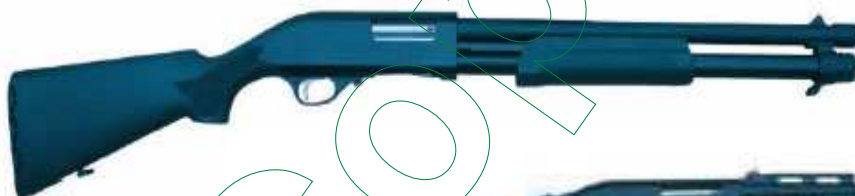

ARMAS CORTAS

Smith & Wesson®

**ESCOPETA DE CORREDERA STINGER, MODELO TAKTIK. CAL 12.**

**Armas anestésicas**