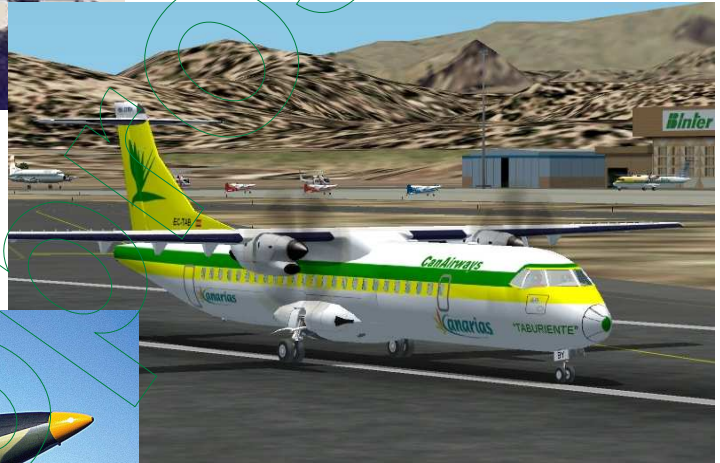

Apoyo Logístico Aeronáutico

Copros

Logística, Reparación, Mantenimiento, Equipamiento